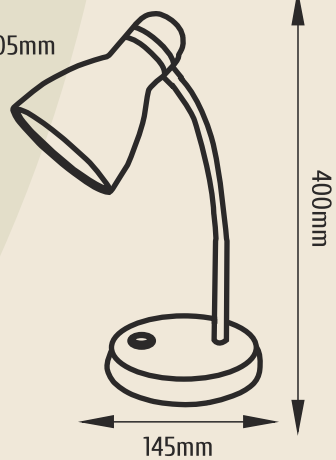

## KARTA KATALOGOWA

Max. moc źródła światła  
**40W**

Trzonek  
**E27**

Zasilanie  
**220-240V**

Długość przewodu  
**1,2m**

FN019

FN020

FN021

# Ben

Elastyczne ramię  
Klasyczny design  
Stabilna konstrukcja

105mm

145mm

400mm