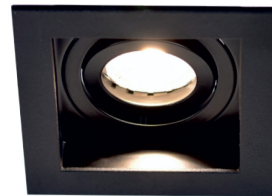

# Ozzo oczko sufitowe RENE 1-222 B/B czarne

Numer katalogowy: I00126518

## Cechy produktu

Kod produktu	RENE1-222-B/B
Kolor	Czarny
Kształt	Kwadratowy
Marka	Ozzo
Napięcie (V)	12   230
Rodzaj produktu	Downlight
Stopień ochrony (IP)	20
Trzonek	GU10
Głębokość (mm)	100
Szerokość (mm)	100
Wysokość (mm)	40
Opakowanie zbiorcze	50
Materiał	Metal
Sposób montażu	Podtynkowy
Oprawa ruchoma	Tak
Regulacja kąta światła	Tak
Seria	Rene
Liczba źródeł światła	1
Producent adres e-mail	info@inqtrade.pl
Producent adres pocztowy	ul. Budowlana 9, 20-469 Lublin