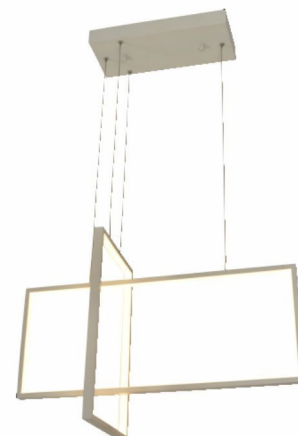

Lampa wisząca Carla 45W wisząca biała 2-elementy 3587

Numer katalogowy: I00097998

Cechy produktu

Kod produktu	CARLA3587
Barwa światła (K)	3000
Klasa energetyczna	A
Kolor	Biały
Marka	Light.it
Moc znamionowa (W)	45
Napięcie (V)	230
Ra - wskaźn odzw kolorów	80
Rodzaj produktu	Lampa wisząca
Stopień ochrony (IP)	20
Strumień świetlny (lm)	3000
Typ źródła światła	Led
Głębokość (mm)	600
Szerokość (mm)	250
Wysokość (mm)	1200
Klasa ochronności	I
Materiał	Metal
Sposób montażu	Natynkowy
Zint. źródło światła led	Tak
Seria	Carla
Liczba źródeł światła	1
Długość przewodu (cm)	120
Producent adres e-mail	info@inqtrade.pl
Producent adres pocztowy	ul. Budowlana 9, 20-469 Lublin