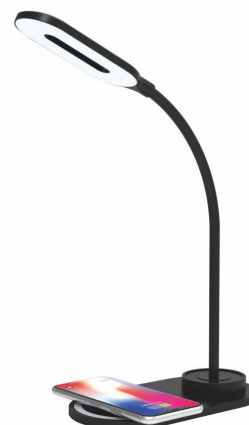

# Lampka LED Tina wireless czarna MA025E

Numer katalogowy: I00155152

## Cechy produktu

Kod produktu	MA025E
Barwa światła (K)	3000   4000   6500
Kolor	Czarny
Marka	Nilsen
Moc znamionowa (W)	2
Napięcie (V)	5
Ra - wskaźn odwz kolorów	80
Stopień ochrony (IP)	20
Strumień świetlny (lm)	150
Głębokość (mm)	160
Szerokość (mm)	160
Wysokość (mm)	280
Opakowanie zbiorcze	40
Klasa ochronności	III
Materiał	Tworzywo sztuczne
Regulacja kąta światła	Tak
Zint. źródło światła led	Tak
Seria	Tina
Liczba źródeł światła	1
Kolor przewodu	Czarny
Ściemnialny	Tak
Regulacja barwy światła	Tak
Długość przewodu (cm)	120
Ładowanie USB	Tak
Na prezent	Tak
Rodzaj wtyczki	USB